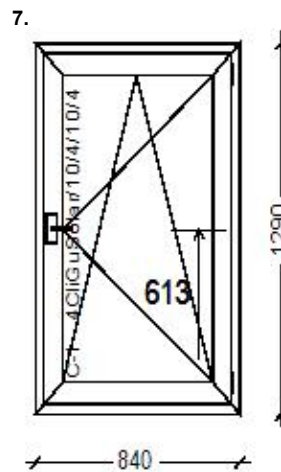

Кол-во: 1 шт.

Окно
ECO logic 70 Белый
Фурнитура Roto NT
Цвет внеш: Белый
Цвет внутр: Белый
Заполнения: 4CIGuSolar/10/4/10/4

Тип петель - Оконная 2шт
С-1 Оконная ручка
ВнутриПростаяБелый
Цвет дек/накл: Белый
Уплотнение: Серый
Микропроветривание
Открытие вовнутрь
Цвет дренаж. заглушек: Белый