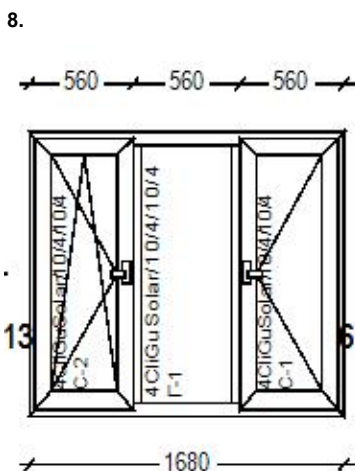

Кол-во: 1 шт.

Окно
ECO logic 70 Белый
Фурнитура Roto NT
Цвет внеш: Белый
Цвет внутр: Белый
Заполнения: 4CIGuSolar/10/4/10/4

Тип петель - Оконная 2шт
С-1 Оконная ручка
ВнутриПростаяБелый
Цвет дек/накл: Белый
С-2 Оконная ручка
ВнутриПростаяБелый
Цвет дек/накл: Белый
Уплотнение: Серый
Микропроветривание
Открытие вовнутрь
Цвет дренаж. заглушек: Белый