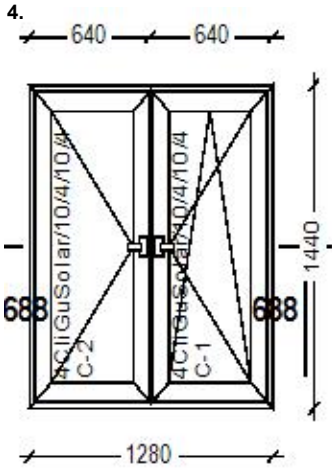

Кол-во: 1 шт.

Окно
ECO logic 70 Белый
Фурнитура Roto NT
Цвет внеш: Белый
Цвет внутр: Белый
Заполнения: 4CIGuSolar/10/4/10/4

Тип петель - Оконная 2шт
С-1 Оконная ручка
ВнутриПростаяБелый
Цвет дек/накл: Белый
С-2 Оконная ручка
ВнутриПростаяБелый
Цвет дек/накл: Белый
Уплотнение: Серый
Микропроветривание
Открытие вовнутрь
Цвет дренаж. заглушек: Белый