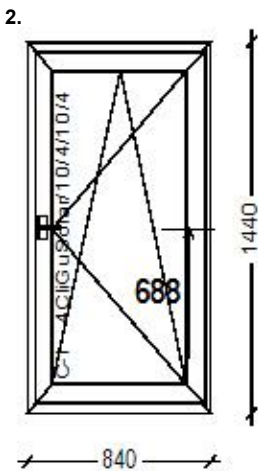

Кол-во: 1 шт.

Окно
ECO logic 70 Белый
Фурнитура Roto NT
Цвет внеш: Белый
Цвет внутр: Белый
Заполнения: 4CIGuSolar/10/4/10/4

Тип петель - Оконная 2шт
C-1 Оконная ручка
ВнутриПростаяБелый
Цвет дек/накл: Белый
Уплотнение: Серый
Микропроветривание
Открытие вовнутрь
Цвет дренаж. заглушек: Белый