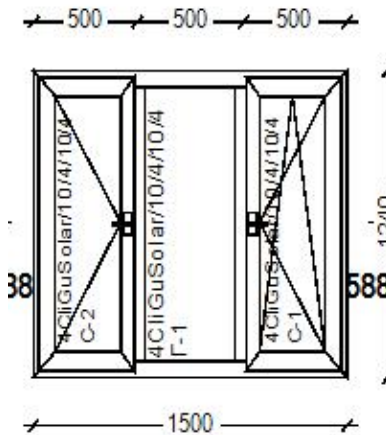

12. Без Гарантии

Кол-во: 1 шт.

Окно
ECO logic 70 Белый
Фурнитура Roto NT
Цвет внеш: Белый
Цвет внутр: Белый
Заполнения: 4CIGuSolar/10/4/10/4

Тип петель - Оконная 2шт
C-1 Оконная ручка
ВнутриПростаяБелый
Цвет дек/накл: Белый
C-2 Оконная ручка
ВнутриПростаяБелый
Цвет дек/накл: Белый
Уплотнение: Серый
Микропроветривание
Открытие вовнутрь
Цвет дренаж. заглушек: Белый