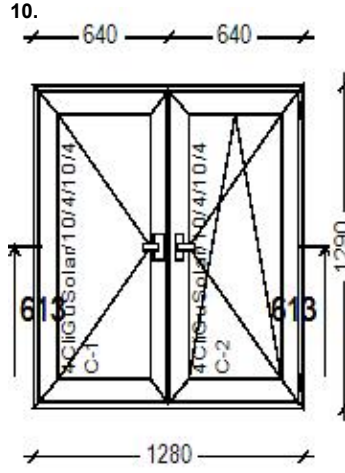

Кол-во: 1 шт.

Окно
ECO logic 70 Белый
Фурнитура Roto NT
Цвет внеш: Белый
Цвет внутр: Белый
Заполнения: 4CIGuSolar/10/4/10/4

Уплотнение: Серый
Цвет дренаж. заглушек: Белый

Кол-во: 2 шт.

Окно
ECO logic 70 Белый
Фурнитура Roto NT
Цвет внеш: Белый
Цвет внутр: Белый
Заполнения: 4CIGuSolar/10/4/10/4