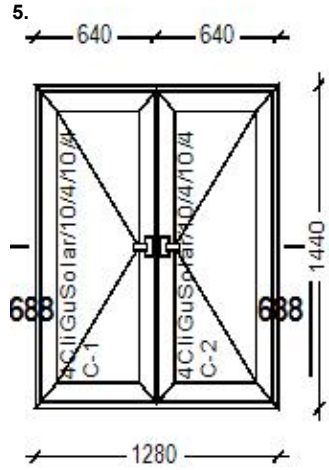

Кол-во: 1 шт.

Окно
ECO logic 70 Белый
Фурнитура Roto NT
Цвет внеш: Белый
Цвет внутр: Белый
Заполнения: 4CIGuSolar/10/4/10/4

Тип петель - Оконная 2шт
С-1 Оконная ручка
ВнутриПростаяБелый
Цвет дек/накл: Белый
С-2 Оконная ручка
ВнутриПростаяБелый
Цвет дек/накл: Белый
Уплотнение: Серый
Открытие вовнутрь
Цвет дренаж. заглушек: Белый