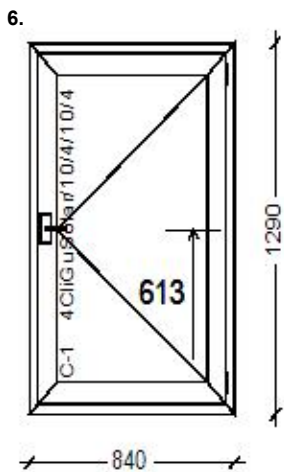

Кол-во: 1 шт.

Окно
ECO logic 70 Белый
Фурнитура Roto NT
Цвет внеш: Белый
Цвет внутр: Белый
Заполнения: 4CIGuSolar/10/4/10/4

Тип петель - Оконная 2шт
С-1 Оконная ручка
ВнутриПростаяБелый
Цвет дек/накл: Белый
Уплотнение: Серый
Открытие вовнутрь
Цвет дренаж. заглушек: Белый