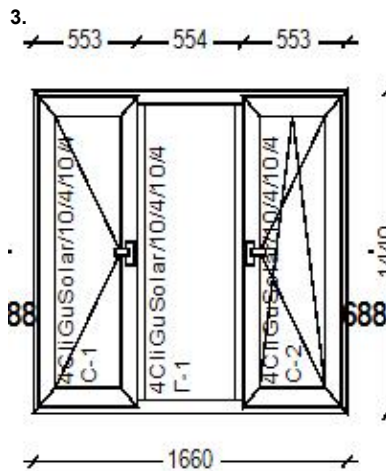

Кол-во: 1 шт.

Окно
ECO logic 70 Белый
Фурнитура Roto NT
Цвет внеш: Белый
Цвет внутр: Белый
Заполнения: 4CIGuSolar/10/4/10/4

Тип петель - Оконная 2шт
C-1 Оконная ручка
ВнутриПростаяБелый
Цвет дек/накл: Белый
C-2 Оконная ручка
ВнутриПростаяБелый
Цвет дек/накл: Белый
Уплотнение: Серый
Микропроветривание
Открытие вовнутрь
Цвет дренаж. заглушек: Белый