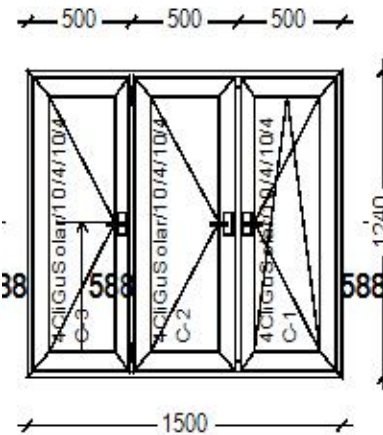

11. Без Гарантии

Кол-во: 1 шт.

Окно
ECO logic 70 Белый
Фурнитура Roto NT
Цвет внеш: Белый
Цвет внутр: Белый
Заполнения: 4CIGuSolar/10/4/10/4

Тип петель - Оконная 2шт
C-1 Оконная ручка
ВнутриПростаяБелый
Цвет дек/накл: Белый
C-2 Оконная ручка
ВнутриПростаяБелый
Цвет дек/накл: Белый
C-3 Оконная ручка
ВнутриПростаяБелый
Цвет дек/накл: Белый
Уплотнение: Серый
Микропроветривание
Открытие вовнутрь
Цвет дренаж. заглушек: Белый