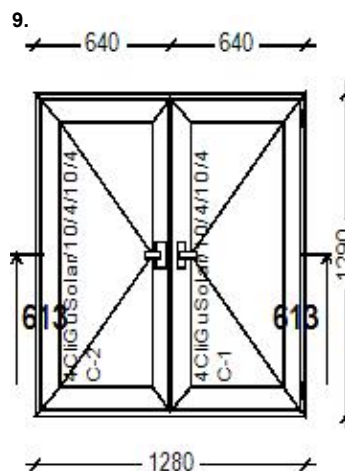

Кол-во: 2 шт.

Окно
ECO logic 70 Белый
Фурнитура Roto NT
Цвет внеш: Белый
Цвет внутр: Белый
Заполнения: 4CIGuSolar/10/4/10/4

Тип петель - Оконная 2шт
С-1 Оконная ручка
ВнутриПростаяБелый
Цвет дек/накл: Белый
С-2 Оконная ручка
ВнутриПростаяБелый
Цвет дек/накл: Белый
Уплотнение: Серый
Открытие вовнутрь
Цвет дренаж. заглушек: Белый

Спецификация

Наименование	Кол.шт	Размеры, мм	Цена, руб	Стоимость, руб	Стоимость со скидкой, руб
1. Окно ECO logic 70 Белый (Фурнитура Roto NT), Белый / Белый	1	1440 x 570	12 578,30	12 578,30	4 528,19
10. Окно ECO logic 70 Белый (Фурнитура Roto NT), Белый / Белый	2	1290 x 1280	37 714,82	75 429,64	27 154,67
11. Окно ECO logic 70 Белый (Фурнитура Roto NT), Белый / Белый	1	1240 x 1500	49 652,93	49 652,93	17 875,05
12. Окно ECO logic 70 Белый (Фурнитура Roto NT), Белый / Белый	1	1240 x 1500	41 636,25	41 636,25	14 989,05