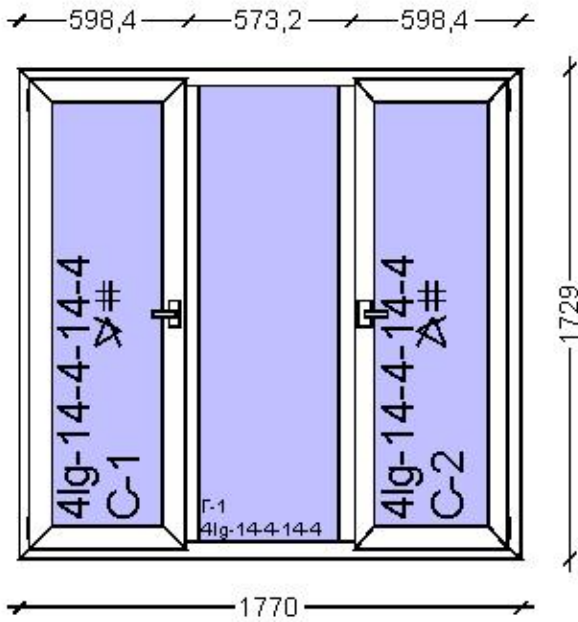

Конструкция №5
Вид на изделие: Изнутри