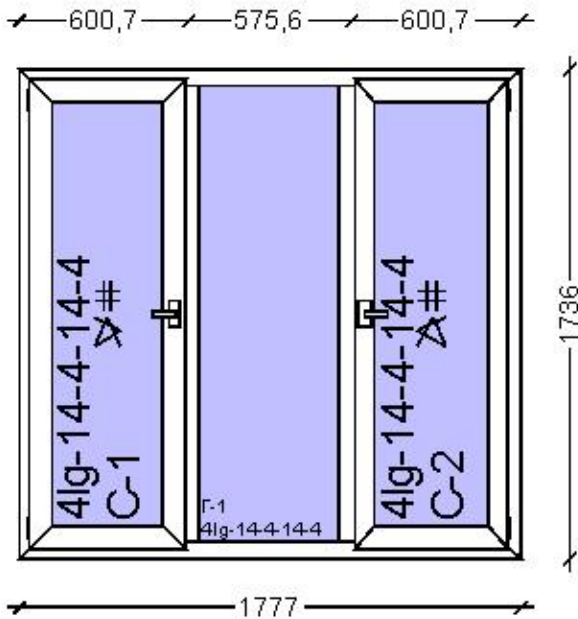

Конструкция №14
Вид на изделие: Изнутри

Конструкция №15
Вид на изделие: Изнутри