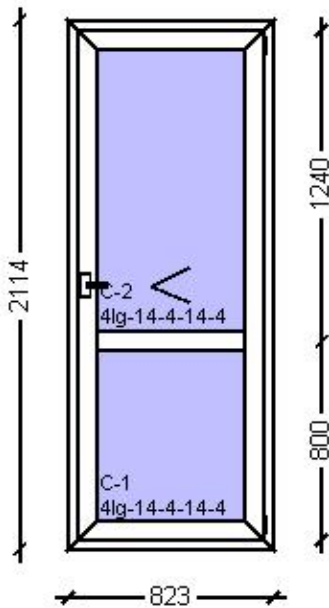

Конструкция №8
Вид на изделие: Изнутри

Конструкция №9
Вид на изделие: Изнутри