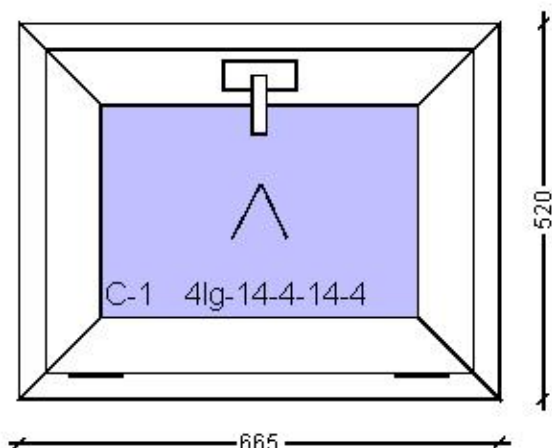

Конструкция №19
Вид на изделие: Изнутри

Окно
Профильная система Rehau Grazio 70-5
Фурнитура Roto NT

Комментарий	
Ширина x Высота / Вес	665 x 520 / 15,6 кг
Текстура:	Цвет профиля: Белый Внешний: Темный дуб FL-F1-94 Внутренний: Белый
Кол-во изделий	1 шт.
Площадь изделий	0,35 м.кв.
Цена без скидки	7 863,81
Цена со скидкой	3 224,16
Заглушка паза штапика	Есть
Ручка оконная	Ручка оконная НОРРЕ белая 37 мм
Стеклопакет	4lg-14-4-14-4
Тип фурнитуры	Применены противозломные элементы
Цвет водоотливных колпачков	Коричневый
Цвет декоративных накладок	Белый
Цвет уплотнения	Черный

Работы проекта

Наименование	Цена	Кол-во	Сумма	со скидкой	Комментарий
Доставка по городу_МСК (без общ.скидки)	900,00	1,00	900,00	900,00	
Разгрузка на адресе_коттеджи (без общ.скидки)	50,00	20,00	1000,00	1000,00	
Итого		21,00	1900,00	1900,00	

Итого по заказу без скидок:	537 398,77
Стоимость изделий в кол-ве 20 шт. без скидок	535 498,77
Сумма скидки:	315 944,27
Итого со скидкой по заказу:	221 454,50
Сумма прописью: Двести двадцать одна тысяча четыреста пятьдесят четыре рубля 50 копеек	
Площадь изделий в заказе	43,46 кв.м. вес 1717,87 кг.