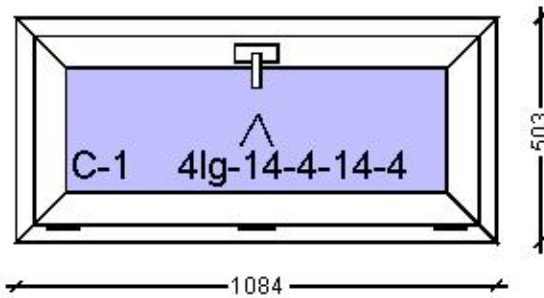

Окно
Профильная система Rehau Grazio 70-5
Фурнитура Roto NT

Комментарий	
Ширина x Высота / Вес	1777 x 1736 / 122,49 кг
Текстура:	Цвет профиля: Белый Внешний: Темный дуб FL-F1-94 Внутренний: Белый
Кол-во изделий	1 шт.
Площадь изделий	3,08 м.кв.
Цена без скидки	40 024,58
Цена со скидкой	16 410,08
Заглушка паза штапика	Есть
Микропроветриватель	Да
Ручка оконная	Ручка оконная НОРРЕ белая 37 мм
Стеклопакет	4lg-14-4-14-4
Тип фурнитуры	Применены противозломные элементы
Цвет водоотливных колпачков	Коричневый
Цвет декоративных накладок	Белый
Цвет уплотнения	Черный
Крепление для м/с	Кронштейны мет. наружные белые
Москитная сетка	Цвет москитки Коричневый/Коричневый
Тип москитной сетки	Оконная
Тип полотна МС	Сетка противомоскитная серая

Окно
Профильная система Rehau Grazio 70-5
Фурнитура Roto NT

Комментарий	
Ширина x Высота / Вес	1084 x 503 / 45,62 кг
Текстура:	Цвет профиля: Белый Внешний: Темный дуб FL-F1-94 Внутренний: Белый
Кол-во изделий	2 шт.
Площадь изделий	1,10 м.кв.
Цена без скидки	20 639,62
Цена со скидкой	8 462,24
Заглушка паза штапика	Есть
Ручка оконная	Ручка оконная НОРРЕ белая 37 мм
Стеклопакет	4lg-14-4-14-4
Тип фурнитуры	Применены противозломные элементы
Цвет водоотливных колпачков	Коричневый
Цвет декоративных накладок	Белый
Цвет уплотнения	Черный