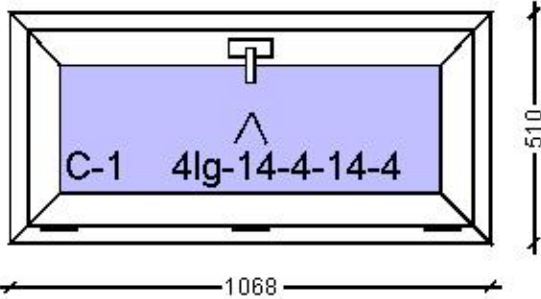

Конструкция №16
Вид на изделие: Изнутри

Окно Профильная система Rehau Grazio 70-5 Фурнитура Roto NT	
Комментарий	
Ширина x Высота / Вес	1068 x 510 / 23,47 кг
Текстура:	Цвет профиля: Белый Внешний: Темный дуб FL-F1-94 Внутренний: Белый
Кол-во изделий	1 шт.
Площадь изделий	0,54 м.кв.
Цена без скидки	10 408,94
Цена со скидкой	4 267,67
Заглушка паза штапика	Есть
Ручка оконная	Ручка оконная НОРРЕ белая 37 мм
Стеклопакет	4lg-14-4-14-4
Тип фурнитуры	Применены противозломные элементы
Цвет водоотливных колпачков	Коричневый
Цвет декоративных накладок	Белый
Цвет уплотнения	Черный

Конструкция №17
Вид на изделие: Изнутри