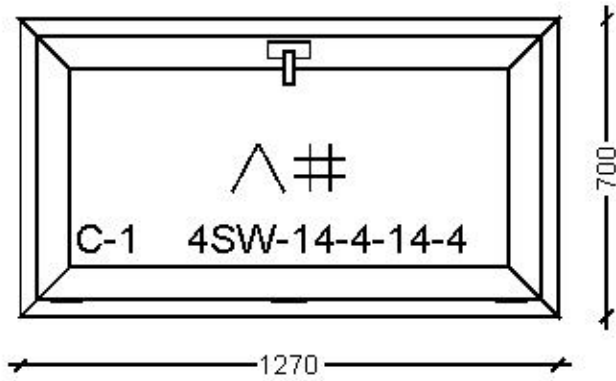

Конструкция №3
Вид на изделие: Изнутри

Конструкция №4
Вид на изделие: Изнутри