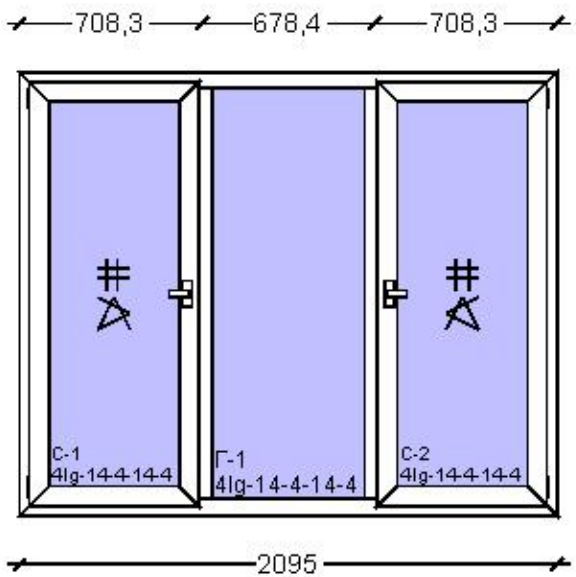

Окно
Профильная система Rehau Grazio 70-5
Фурнитура Roto NT

Комментарий	
Ширина x Высота / Вес	1765 x 1732 / 121,62 кг
Текстура:	Цвет профиля: Белый Внешний: Темный дуб FL-F1-94 Внутренний: Белый
Кол-во изделий	1 шт.
Площадь изделий	3,06 м.кв.
Цена без скидки	39 864,63
Цена со скидкой	16 344,50
Заглушка паза штапика	Есть
Микропроветриватель	Да
Ручка оконная	Ручка оконная НОРРЕ белая 37 мм
Стеклопакет	4lg-14-4-14-4
Тип фурнитуры	Применены противозломные элементы
Цвет водоотливных колпачков	Коричневый
Цвет декоративных накладок	Белый
Цвет уплотнения	Черный
Крепление для м/с	Кронштейны мет. наружные белые
Москитная сетка	Цвет москитки Коричневый/Коричневый
Тип москитной сетки	Оконная
Тип полотна МС	Сетка противомоскитная серая

Окно
Профильная система Rehau Grazio 70-5
Фурнитура Roto NT

Комментарий	
Ширина x Высота / Вес	2095 x 1729 / 140,3 кг
Текстура:	Цвет профиля: Белый Внешний: Темный дуб FL-F1-94 Внутренний: Белый
Кол-во изделий	1 шт.
Площадь изделий	3,62 м.кв.
Цена без скидки	42 724,25
Цена со скидкой	17 516,94
Заглушка паза штапика	Есть
Микропроветриватель	Да
Ручка оконная	Ручка оконная НОРРЕ белая 37 мм
Стеклопакет	4lg-14-4-14-4
Тип фурнитуры	Применены противозломные элементы
Цвет водоотливных колпачков	Коричневый
Цвет декоративных накладок	Белый
Цвет уплотнения	Черный
Крепление для м/с	Кронштейны мет. наружные белые
Москитная сетка	Цвет москитки Коричневый/Коричневый
Тип москитной сетки	Оконная
Тип полотна МС	Сетка противомоскитная серая