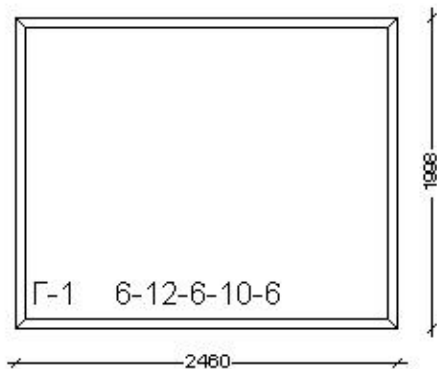

Спецификация  
878818 от 26 июля 2018

Конструкция №1  
Вид на изделие: Изнутри

Окно Профильная система Rehau Grazio 70-5 Фурнитура Roto NT	
Комментарий	
Ширина x Высота / Вес	<b>2460 x 1998 / 159,18 кг</b>
Текстура:	Цвет профиля: Белый Внешний: Темный дуб FL-F1-94 Внутренний: Белый
Кол-во изделий	1 шт.
Площадь изделий	4,92 м.кв.
Цена без скидки	39 674,39
Цена со скидкой	<b>16 266,50</b>
Заглушка паза штапика	Есть
Стеклопакет	6-12-6-10-6
Цвет водоотливных колпачков	Коричневый
Цвет уплотнения	Черный