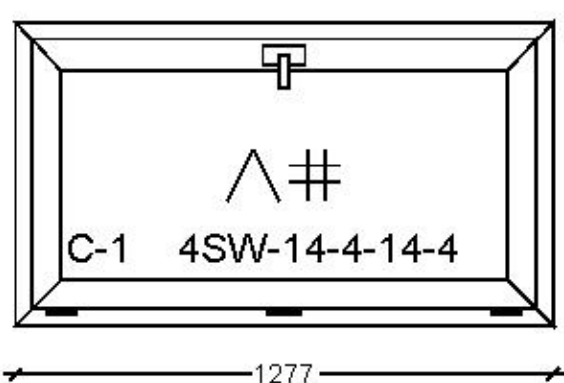

**Конструкция №7**  
Вид на изделие: Изнутри

**Конструкция №8**  
Вид на изделие: Изнутри

**Конструкция №9**  
Вид на изделие: Изнутри

<b>Окно</b> <b>Профильная система Rehau Grazio 70-5</b> <b>Фурнитура Roto NT</b>	
Комментарий	
Ширина x Высота / Вес	<b>1168 x 3510 / 137,22 кг</b>
Текстура:	Цвет профиля: Белый Внешний: Темный дуб FL-F1-94 Внутренний: Белый
Кол-во изделий	1 шт.
Площадь изделий	4,10 м.кв.
Цена без скидки	25 791,45
<b>Цена со скидкой</b>	<b>10 574,49</b>
Заглушка паза штапика	Есть
Стеклопакет	4lg-14-4-14-4
Цвет водоотливных колпачков	Коричневый
Цвет уплотнения	Черный