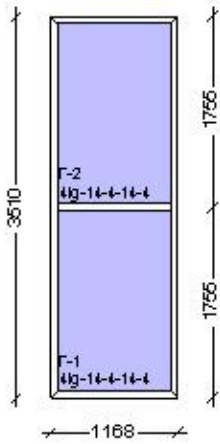

Конструкция №7
Вид на изделие: Изнутри