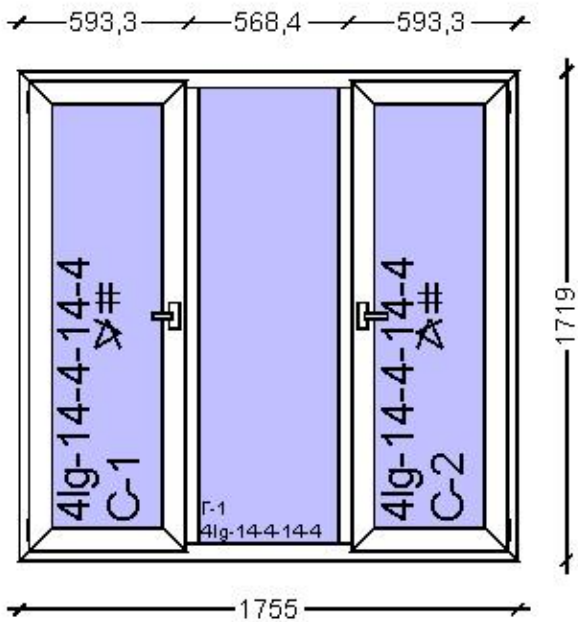

Конструкция №6
Вид на изделие: Изнутри

Окно
Профильная система Rehau Grazio 70-5
Фурнитура Roto NT

Комментарий	
Ширина x Высота / Вес	1770 x 1729 / 121,65 кг
Текстура:	Цвет профиля: Белый Внешний: Темный дуб FL-F1-94 Внутренний: Белый
Кол-во изделий	1 шт.
Площадь изделий	3,06 м.кв.
Цена без скидки	39 858,45
Цена со скидкой	16 341,96
Заглушка паза штапика	Есть
Микропроветриватель	Да
Ручка оконная	Ручка оконная НОРРЕ белая 37 мм
Стеклопакет	4lg-14-4-14-4
Тип фурнитуры	Применены противозломные элементы
Цвет водоотливных колпачков	Коричневый
Цвет декоративных накладок	Белый
Цвет уплотнения	Черный
Крепление для м/с	Кронштейны мет. наружные белые
Москитная сетка	Цвет москитки Коричневый/Коричневый
Тип москитной сетки	Оконная
Тип полотна МС	Сетка противомоскитная серая

Окно
Профильная система Rehau Grazio 70-5
Фурнитура Roto NT

Комментарий	
Ширина x Высота / Вес	1755 x 1719 / 120,31 кг
Текстура:	Цвет профиля: Белый Внешний: Темный дуб FL-F1-94 Внутренний: Белый
Кол-во изделий	1 шт.
Площадь изделий	3,02 м.кв.
Цена без скидки	39 595,28
Цена со скидкой	16 234,06
Заглушка паза штапика	Есть
Микропроветриватель	Да
Ручка оконная	Ручка оконная НОРРЕ белая 37 мм
Стеклопакет	4lg-14-4-14-4
Тип фурнитуры	Применены противозломные элементы
Цвет водоотливных колпачков	Коричневый
Цвет декоративных накладок	Белый
Цвет уплотнения	Черный
Крепление для м/с	Кронштейны мет. наружные белые
Москитная сетка	Цвет москитки Коричневый/Коричневый
Тип москитной сетки	Оконная
Тип полотна МС	Сетка противомоскитная серая