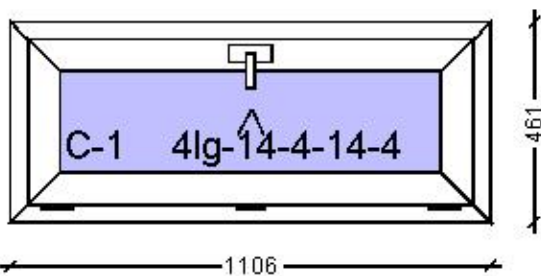

Окно Профильная система Rehau Grazio 70-5 Фурнитура Roto NT	
Комментарий	
Ширина x Высота / Вес	1106 x 461 / 21,75 кг
Текстура:	Цвет профиля: Белый Внешний: Темный дуб FL-F1-94 Внутренний: Белый
Кол-во изделий	1 шт.
Площадь изделий	0,51 м.кв.
Цена без скидки	10 149,55
Цена со скидкой	4 161,32
Заглушка паза штапика	Есть
Ручка оконная	Ручка оконная НОРРЕ белая 37 мм
Стеклопакет	4lg-14-4-14-4
Тип фурнитуры	Применены противозломные элементы
Цвет водоотливных колпачков	Коричневый
Цвет декоративных накладок	Белый
Цвет уплотнения	Черный