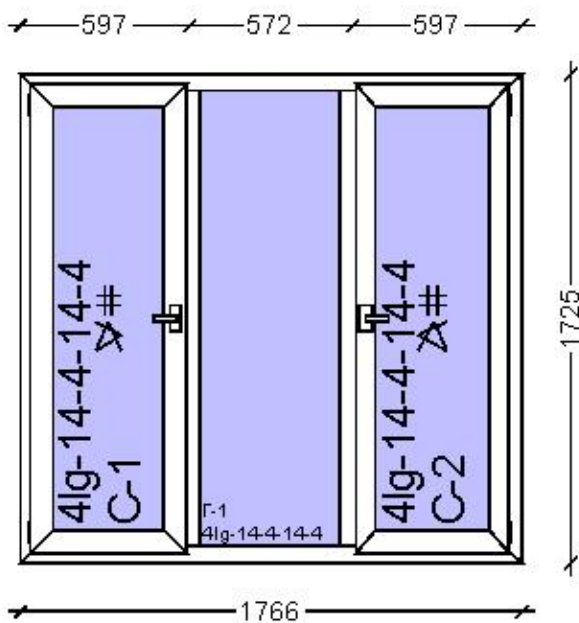

Окно
Профильная система Rehau Grazio 70-5
Фурнитура Roto NT

Комментарий	
Ширина x Высота / Вес	1270 x 700 / 37,5 кг
Текстура:	Цвет профиля: Белый Внешний: Темный дуб FL-F1-94 Внутренний: Белый
Кол-во изделий	1 шт.
Площадь изделий	0,89 м.кв.
Цена без скидки	15 550,08
Цена со скидкой	6 375,53
Заглушка паза штапика	Есть
Ручка оконная	Ручка оконная НОРРЕ белая 37 мм
Стеклопакет	4SW-14-4-14-4
Тип фурнитуры	Применены противозломные элементы
Цвет водоотливных колпачков	Коричневый
Цвет декоративных накладок	Белый
Цвет уплотнения	Черный
Крепление для м/с	Кронштейны мет. наружные белые
Москитная сетка	Цвет москитки Коричневый/Коричневый
Тип москитной сетки	Оконная
Тип полотна МС	Сетка противомоскитная серая

Окно
Профильная система Rehau Grazio 70-5
Фурнитура Roto NT

Комментарий	
Ширина x Высота / Вес	1766 x 1725 / 121,24 кг
Текстура:	Цвет профиля: Белый Внешний: Темный дуб FL-F1-94 Внутренний: Белый
Кол-во изделий	1 шт.
Площадь изделий	3,05 м.кв.
Цена без скидки	39 774,74
Цена со скидкой	16 307,64
Заглушка паза штапика	Есть
Микропроветриватель	Да
Ручка оконная	Ручка оконная НОРРЕ белая 37 мм
Стеклопакет	4lg-14-4-14-4
Тип фурнитуры	Применены противозломные элементы
Цвет водоотливных колпачков	Коричневый
Цвет декоративных накладок	Белый
Цвет уплотнения	Черный
Крепление для м/с	Кронштейны мет. наружные белые
Москитная сетка	Цвет москитки Коричневый/Коричневый
Тип москитной сетки	Оконная
Тип полотна МС	Сетка противомоскитная серая