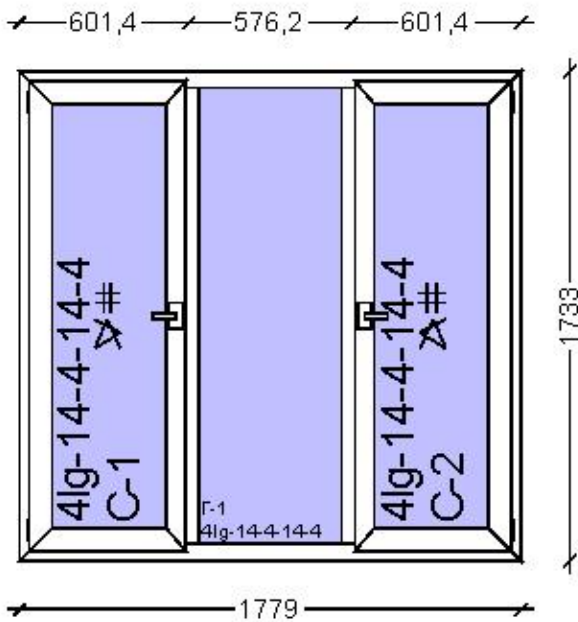

Конструкция №13
Вид на изделие: Изнутри

Окно
Профильная система Rehau Grazio 70-5
Фурнитура Roto NT

Комментарий	
Ширина x Высота / Вес	1777 x 1734 / 122,37 кг
Текстура:	Цвет профиля: Белый Внешний: Темный дуб FL-F1-94 Внутренний: Белый
Кол-во изделий	1 шт.
Площадь изделий	3,08 м.кв.
Цена без скидки	39 997,05
Цена со скидкой	16 398,79
Заглушка паза штапика	Есть
Микропроветриватель	Да
Ручка оконная	Ручка оконная НОРРЕ белая 37 мм
Стеклопакет	4lg-14-4-14-4
Тип фурнитуры	Применены противозломные элементы
Цвет водоотливных колпачков	Коричневый
Цвет декоративных накладок	Белый
Цвет уплотнения	Черный
Крепление для м/с	Кронштейны мет. наружные белые
Москитная сетка	Цвет москитки Коричневый/Коричневый
Тип москитной сетки	Оконная
Тип полотна МС	Сетка противомоскитная серая

Окно
Профильная система Rehau Grazio 70-5
Фурнитура Roto NT

Комментарий	
Ширина x Высота / Вес	1779 x 1733 / 122,33 кг
Текстура:	Цвет профиля: Белый Внешний: Темный дуб FL-F1-94 Внутренний: Белый
Кол-во изделий	1 шт.
Площадь изделий	3,08 м.кв.
Цена без скидки	39 988,16
Цена со скидкой	16 395,15
Заглушка паза штапика	Есть
Микропроветриватель	Да
Ручка оконная	Ручка оконная НОРРЕ белая 37 мм
Стеклопакет	4lg-14-4-14-4
Тип фурнитуры	Применены противозломные элементы
Цвет водоотливных колпачков	Коричневый
Цвет декоративных накладок	Белый
Цвет уплотнения	Черный
Крепление для м/с	Кронштейны мет. наружные белые
Москитная сетка	Цвет москитки Коричневый/Коричневый
Тип москитной сетки	Оконная
Тип полотна МС	Сетка противомоскитная серая