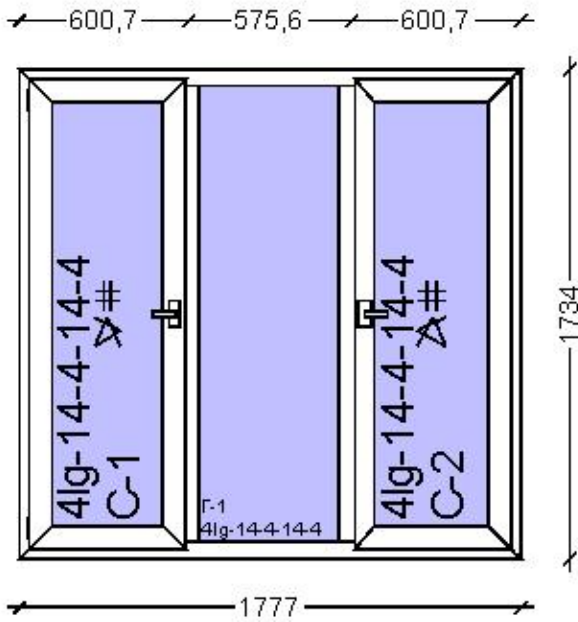

Конструкция №12
Вид на изделие: Изнутри