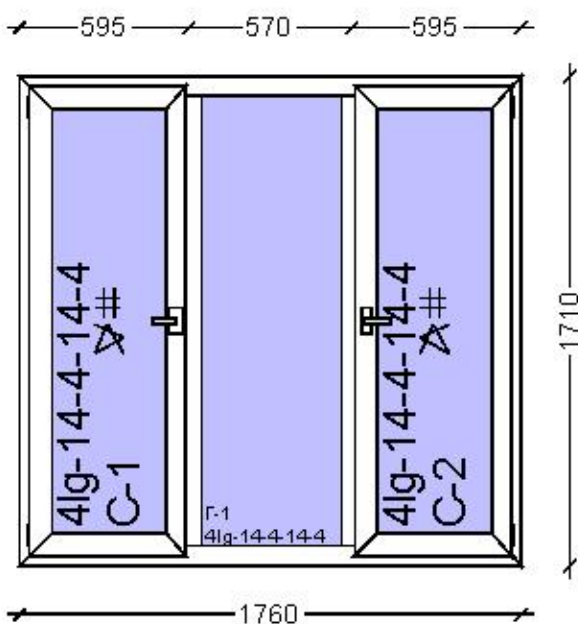

Окно Профильная система Rehau Grazio 70-5 Фурнитура Roto NT	
Комментарий	
Ширина x Высота / Вес	1760 x 1710 / 119,81 кг
Текстура:	Цвет профиля: Белый Внешний: Темный дуб FL-F1-94 Внутренний: Белый
Кол-во изделий	1 шт.
Площадь изделий	3,01 м.кв.
Цена без скидки	38 917,23
Цена со скидкой	15 956,06
Заглушка паза штапика	Есть
Микропроветриватель	Да
Ручка оконная	Ручка оконная НОРРЕ белая 37 мм
Стеклопакет	4lg-14-4-14-4
Тип фурнитуры	Применены противозломные элементы
Цвет водоотливных колпачков	Коричневый
Цвет декоративных накладок	Белый
Цвет уплотнения	Черный
Крепление для м/с	Кронштейны мет. наружные белые
Москитная сетка	Цвет москитки Коричневый/Коричневый
Тип москитной сетки	Оконная
Тип полотна МС	Сетка противомоскитная серая

Цена действительна в течение 10 дней, страница №1 из 9