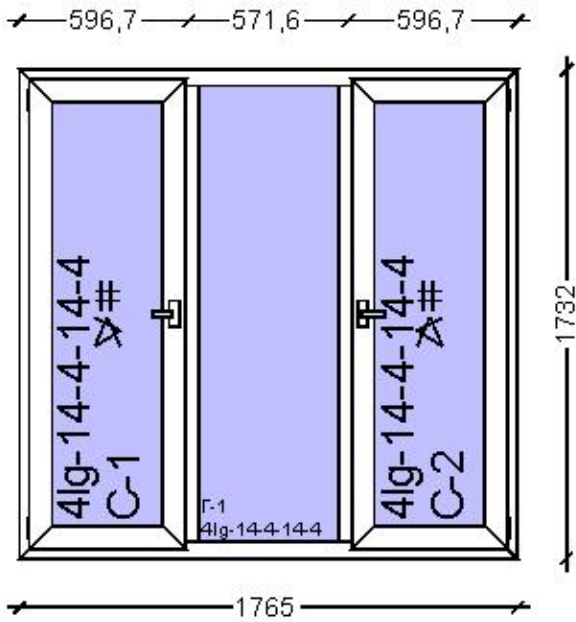

Конструкция №10
Вид на изделие: Изнутри

Конструкция №11
Вид на изделие: Изнутри