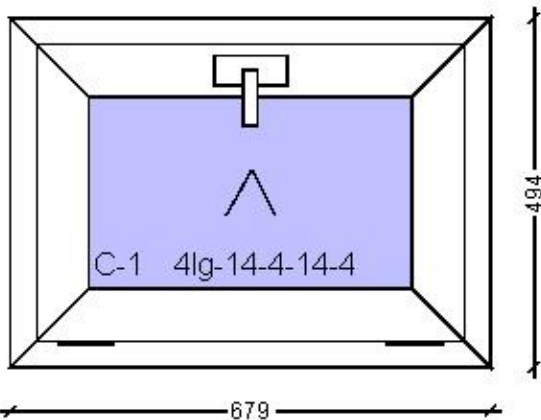

Окно Профильная система Rehau Grazio 70-5 Фурнитура Roto NT	
Комментарий	
Ширина x Высота / Вес	679 x 494 / 14,63 кг
Текстура:	Цвет профиля: Белый Внешний: Темный дуб FL-F1-94 Внутренний: Белый
Кол-во изделий	1 шт.
Площадь изделий	0,34 м.кв.
Цена без скидки	7 673,09
Цена со скидкой	3 145,97
Заглушка паза штапика	Есть
Ручка оконная	Ручка оконная НОРРЕ белая 37 мм
Стеклопакет	4lg-14-4-14-4
Тип фурнитуры	Применены противозломные элементы
Цвет водоотливных колпачков	Коричневый
Цвет декоративных накладок	Белый
Цвет уплотнения	Черный

Конструкция №18
Вид на изделие: Изнутри